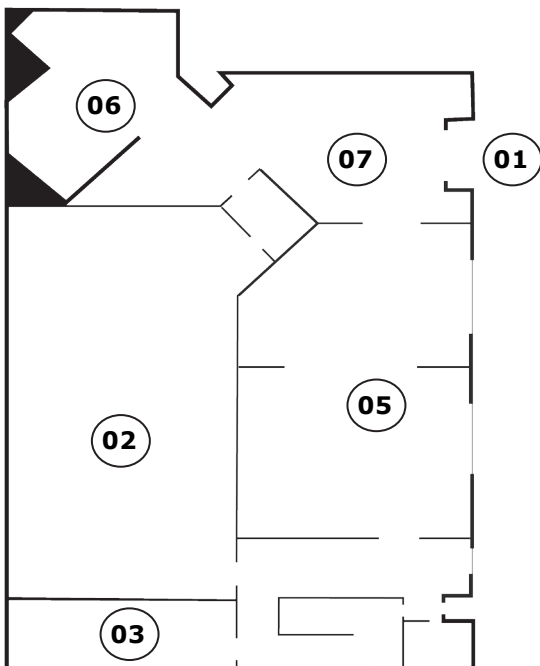

01 | FACADE RUE

02 | SALLE DE PROJECTION

03 | CABINE DE PROJECTION

Le **cinéma l'Univers** est un «miniplexe» (1 écran, 94 fauteuils) situé dans le quartier Lille Moulines.

C'est un lieu d'échanges, de rencontres, de création, de formation et d'éducation à l'Image.

05 | SALLE D'EXPOSITION / ATELIER

06 | ESPACE ROTONDE

07 | ACCUEIL

07 | ESPACE BAR